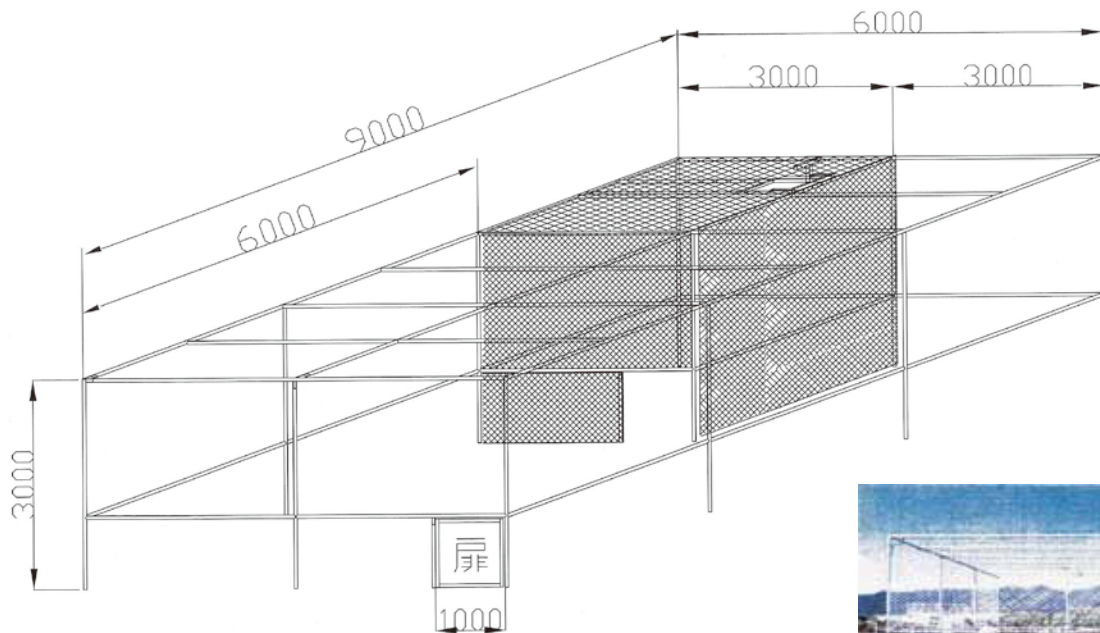

カラス大量捕獲器 図面

※サイズや設置場所に関してはお気軽にご相談ください。

施工例

豊産業機械販売有限公司

〒892-0822 鹿児島県鹿児島市泉町16-13
TEL 099-224-2400 FAX 099-224-2412

取扱店