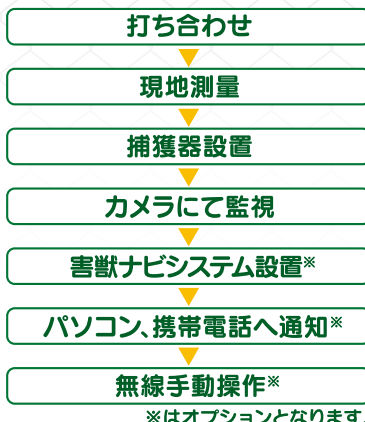

設置から処理までの流れ

※はオプションとなります。

施工イメージ

■イノシシ大型捕獲器 施工事例

■シカ大型捕獲器 施工事例

オプション

出没時間や捕獲状況をお知らせ+データ化!

「害獣ナビシステム」

捕獲器の状況をデータ化し、捕獲状況をお知らせするシステム!
捕獲・威嚇・各種調整に活用できるセンサーです。

映像をチェックしながら
ゲート落下の指示ができます!

- 1▶ 捕獲のようすを撮影
- 2▶ 捕獲器のゲート落下をお知らせ
- 3▶ 捕獲後の猟友会への連絡

まずはお気軽にご相談ください♪

《販売・施工》

豊産業機械販売有限公司

〒892-0822 鹿児島県鹿児島市泉町16-13
TEL.099-224-2400 FAX.099-224-2412